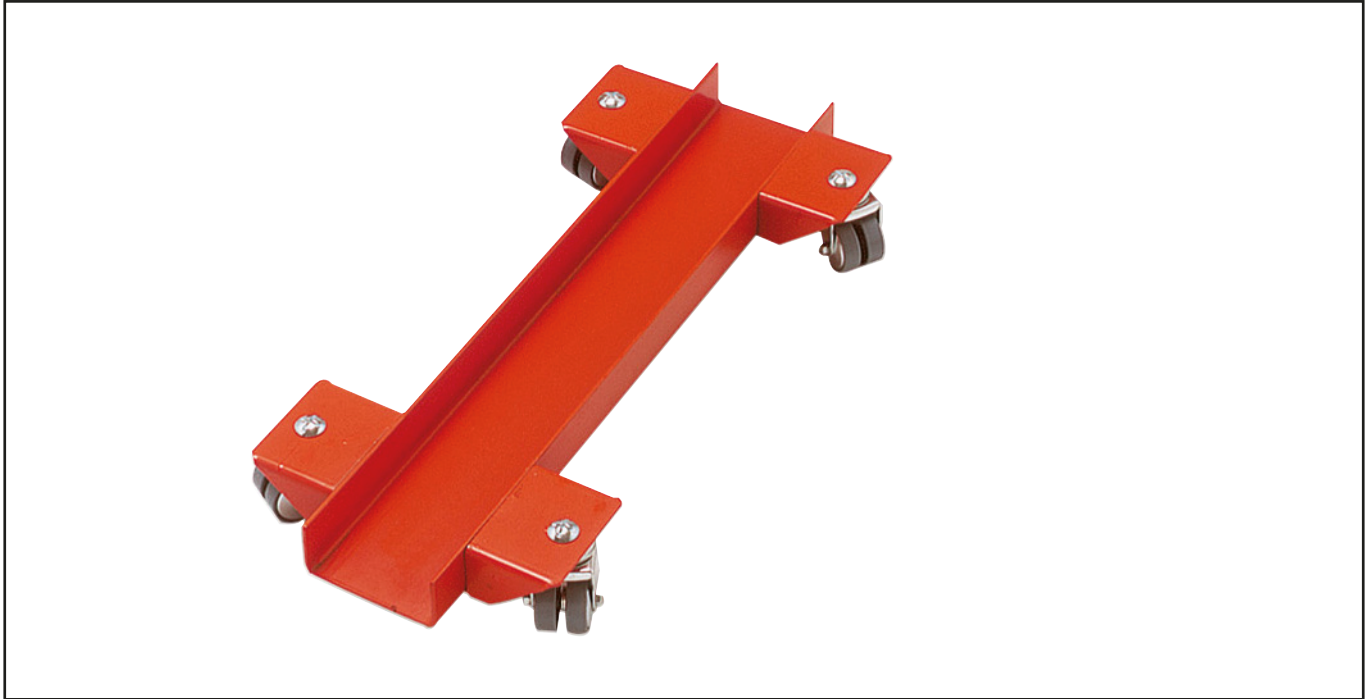

PATIN ROULE-MEUBLES SEUL Réf.: 114170

Caractéristiques

Permet de déplacer tous types de meubles sans effort. Résistance : 240 kg. Equipé de 4 roues pivotantes double galet. En acier, peinture époxy.

Données produits

Longueur cm / Length cm	Charge maximum kg / Max. load kg	kg	G	Ref.		Code EAN
66	240	6,4		114170	1	3479131141703

2, rue Bergognon
42500 LE CHAMBON-FEUGEROLLES - FRANCE
www.mob-mondelin.fr