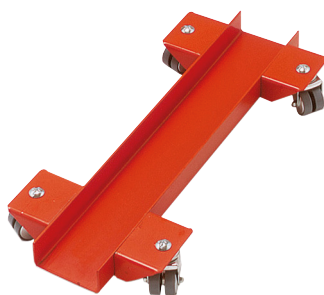

## FURNITURE ROLLERS Réf.: 114170

### Characteristics

Allows you to move all types of furniture effortlessly

Resistance: 240 kg

Equipped with 4 double roller swivel wheels

In steel

Epoxy paint

### Product data

Length cm	Max. load kg	 kg	G	Artikelnr.		EAN Code
66	240	6,4		114170	1	3479131141703

**MONDELIN**

**NOVALIA SAS** 2 rue de Bergognon 42500 LE CHAMBON F.  
FRANCE - [www.novalia.pro](http://www.novalia.pro)