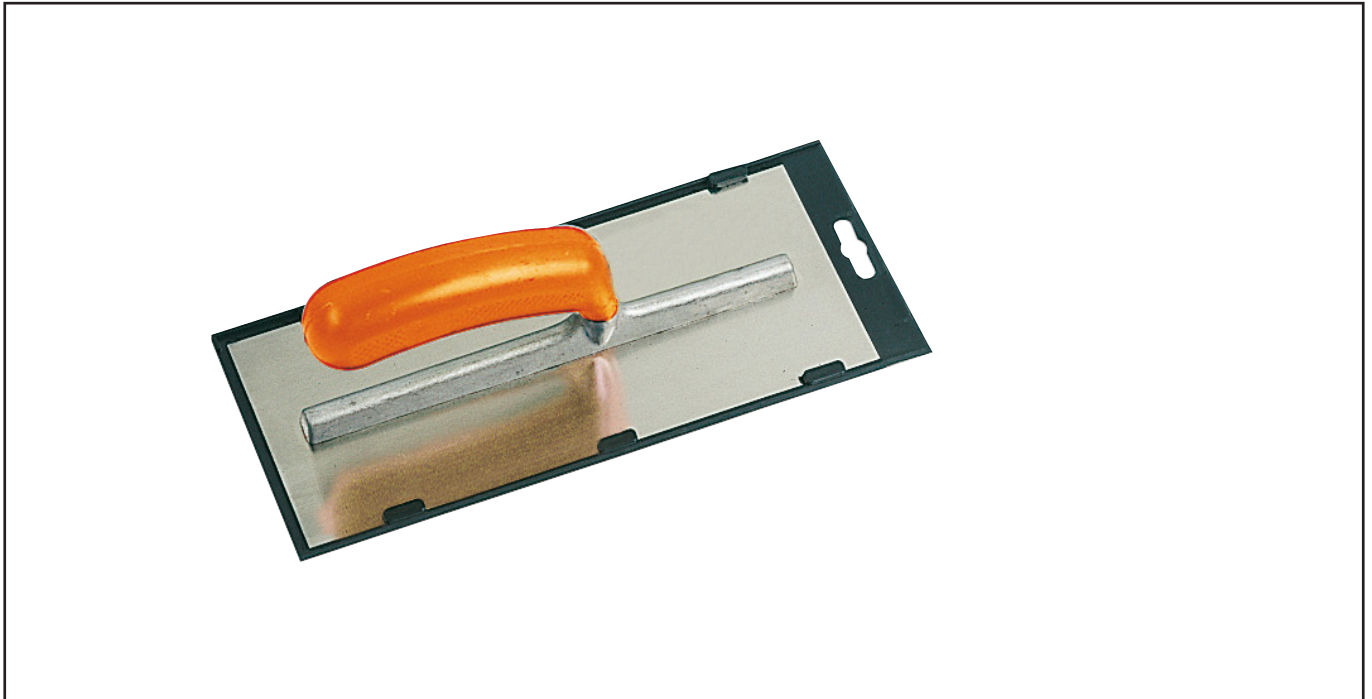

PLATOIR MONTURE ALU LAME INOX Réf.: 231021

Caractéristiques

28 x 12 cm. Poignée banane plastique ergonomique adaptée à des usages professionnels. Lame inox épaisseur de lame : 0,6 mm, monture aluminium. Tous les platoirs sont livrés avec un étui pour suspension sur broche et pour protection de la lame. Spécial plâtrier et plaquiste.

Données produits

Qualité de lame / Blade type	L x l cm	Épaisseur de lame mm / Blade thickness mm	 g	G	Ref.			Code EAN
Inox	28 x 12	0,6			231021	3		3479132310214

2, rue Bergognon
42500 LE CHAMBON-FEUGEROLLES - FRANCE
www.mob-mondelin.fr