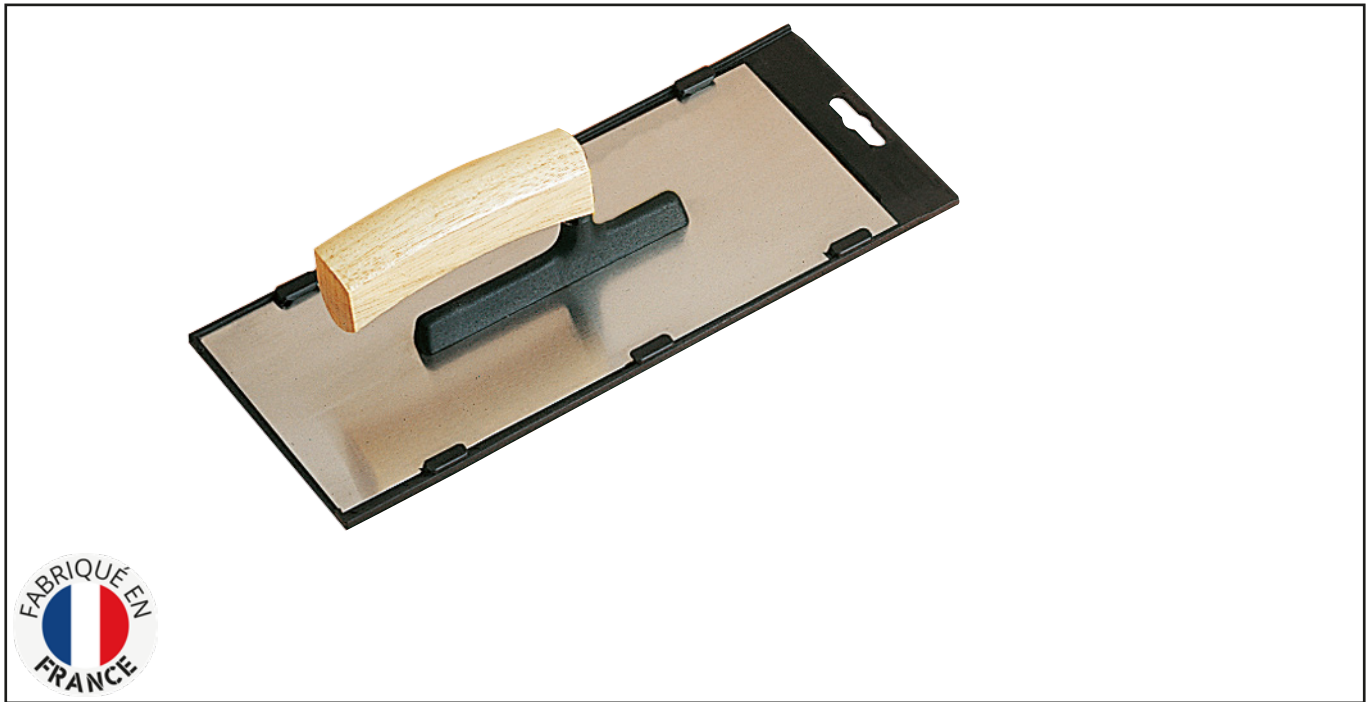

PLATOIR FIBRE DE VERRE LAME INOX - POIGNÉE BOIS «ALSACE» Réf.: 231811

Caractéristiques

Poignée en bois forme «Alsace»

Lame en acier inoxydable

Monture en fibre de verre

Données Produits

L x l cm	Épaisseur de lame mm / Blade thickness mm	 g	G	Ref.		Code EAN
28 x 12	0,6	301		231811	3	3479132318111