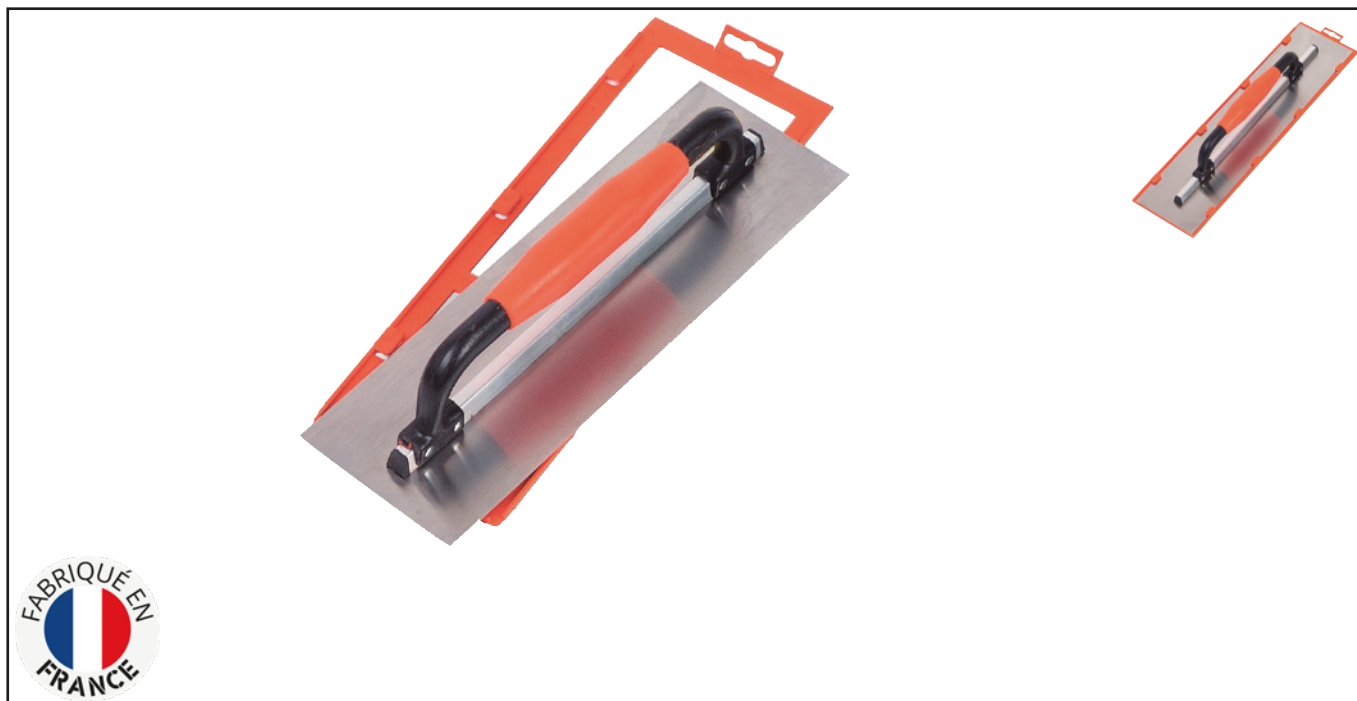

TWO-HANDED SPREADER - BEVELLED STAINLESS STEEL BLADE - WOODEN HANDLE Réf.: 234221

Characteristics

Handle with closed sleeve
 0.6 mm thick tempered stainless steel blade
 Beveled blade for excellent tightening and smoothing of coatings
 Aluminum profile frame

Product data

L x l cm	blade biseautée mm	Blade thickness mm	 g	G	Artikelnr.		EAN Code
38 x 12	biseautée	0,6	544		234221	2	3479132342215
50 x 12	biseautée	0,6	544		234031	3	3479132340310

NOVALIA SAS 2 rue de Bergognon 42500 LE CHAMBON F.
 FRANCE - www.novalia.pro
PEDDINGHAUS Handwerkzeuge In der Graslake 35
 58332 Schwelm DEUTSCHLAND - www.peddinghaus.de
NOVALIA SA Str. Narciselor nr.50 500251 - Braşov ROMÂNIA
www.mob-ius.ro
NOVALIA ESPAÑA Portuetxe 51, of.204 20018 San Sebastián