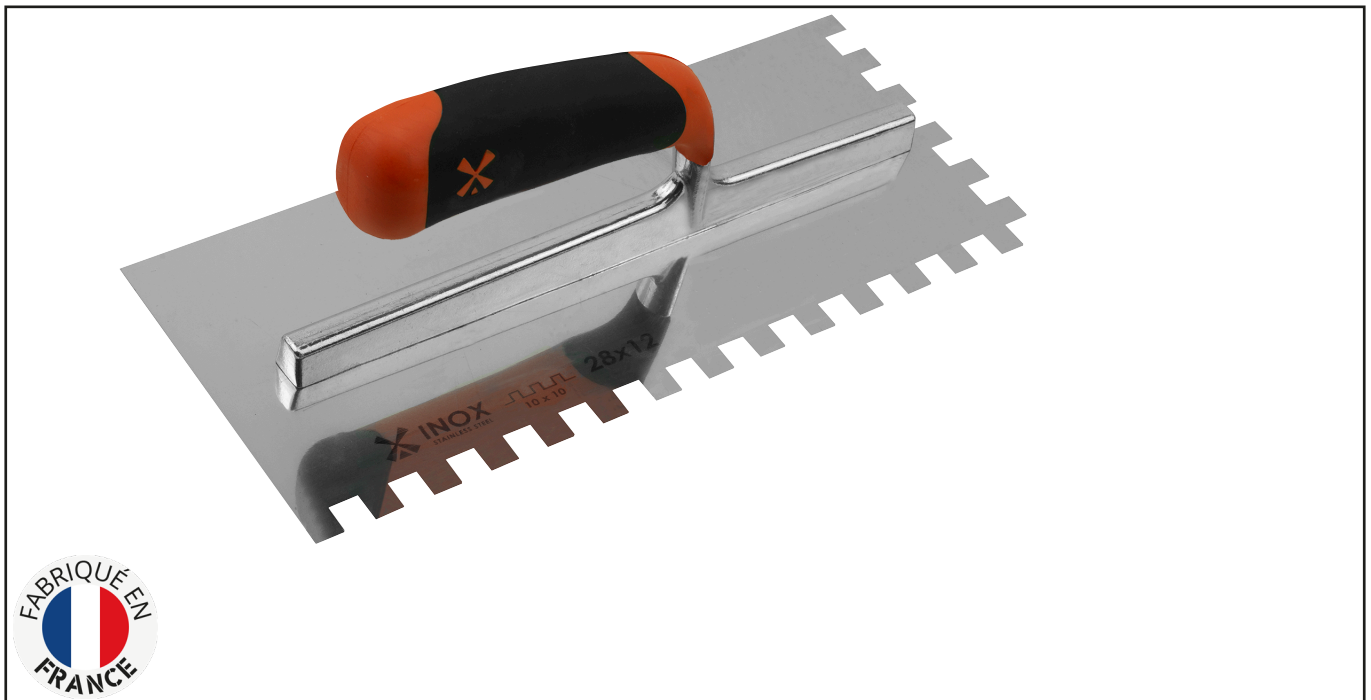

## PLATOIR BIMAT DENTÉ CARRÉ 15 X 15 X 15 Réf.: 234701

### Caractéristiques

Le platoir denté possède une lame de 0,6mm qui est un compromis idéal entre rigidité et souplesse

La monture en aluminium est adaptée à un usage professionnel intensif

La lame en inox est dentée sur 2 côtés

Poignée bimatière confortable et ergonomique

Lame de 28x12cm

Tous les platoirs dentés à colle sont livrés avec un étui pour protéger la lame et pour suspension sur broche

### Données Produits

Denture mm / Teeth mm	L x l cm	Épaisseur de lame mm / Blade thickness mm	 g	G	Ref.		Code EAN
15 x 15 x 15	28 x 12	0,6	375		234701	3	3479132347012

**NOVALIA SAS**  
2 rue de Bergognon 42500  
LE CHAMBON FEUGEROLLES  
FRANCE  
[www.novalia.pro](http://www.novalia.pro)