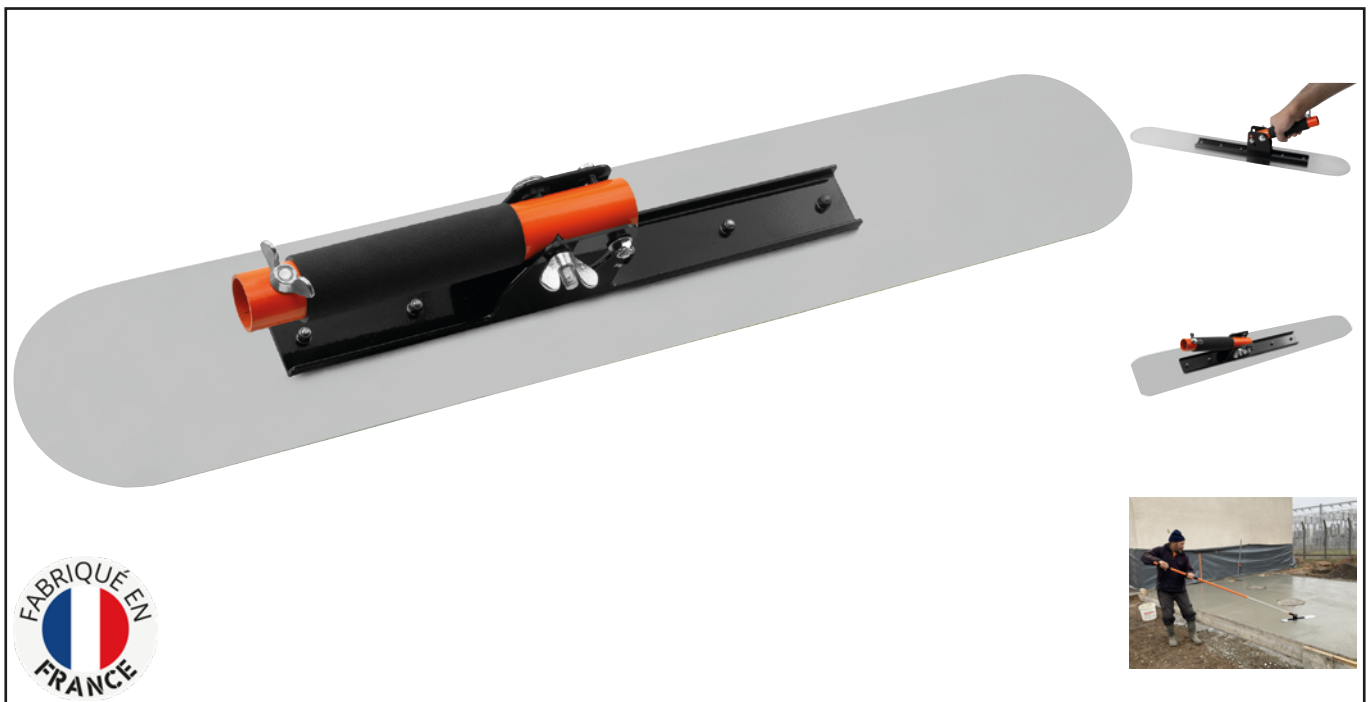

LISSEUSE DOUBLE ARRONDIS INOX 2 EN 1 Réf.: 303211

Caractéristiques

2 en 1

Permet de lisser les dalles avec une perche ou à la main sans avoir besoin de changer d'outil

MONTURE ET POIGNÉE

- Lame en acier inoxydable de 70x12cm et de 1mm d'épaisseur
- Poignée inclinable avec un manchon soft
- Monture allégée en aluminium peint

MODÈLE DOUBLE ARRONDIS

Double arrondis : Ne laisse aucune trace
Permet une finition parfaite

S'utilise avec une perche télescopique ref 304000

Données Produits

L cm	Largeur cm / Width cm	 g	G	Ref.		Code EAN
70	12	900		303211	1	3479133032115