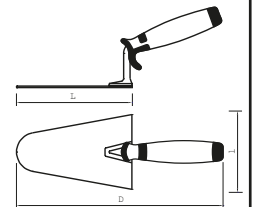

TRUELLE RONDE INOX MANCHE BIMATIÈRE Réf.: **330206**

Caractéristiques

Lame en inox
Patte forgée
Manche bimatière ergonomique

Données Produits

L cm	l cm	D cm	 g	G	Ref.		Code EAN
20	32	34	270	G30	330206	1	3479133302065
22	34	36	290	G30	330226	1	3479133302263