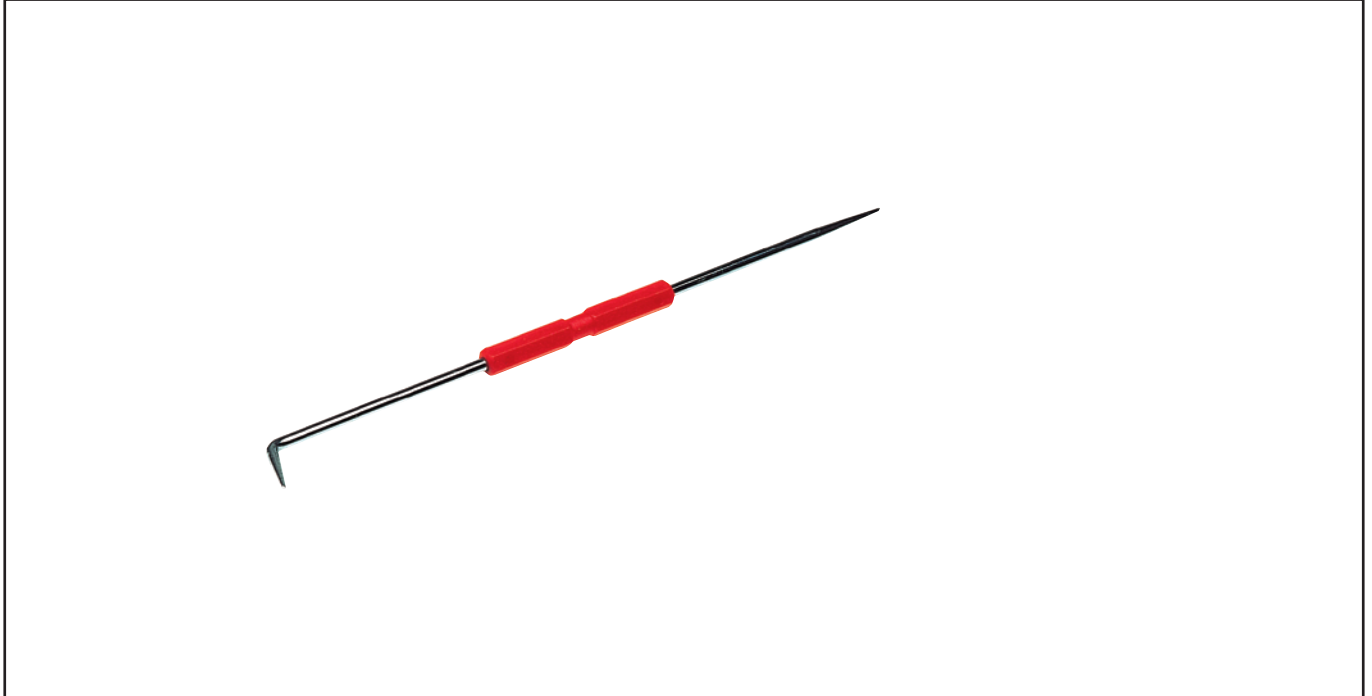

POINTE À TRACER Réf.: 7255000010

Caractéristiques

Manche acétate - chrome vanadium

Données produits

L mm	 g	G	Ref.		Code EAN
210	20	G30	7255000010	5	3303807255015

2, rue Bergognon
42500 LE CHAMBON-FEUGEROLLES - FRANCE
www.mob-mondelin.fr