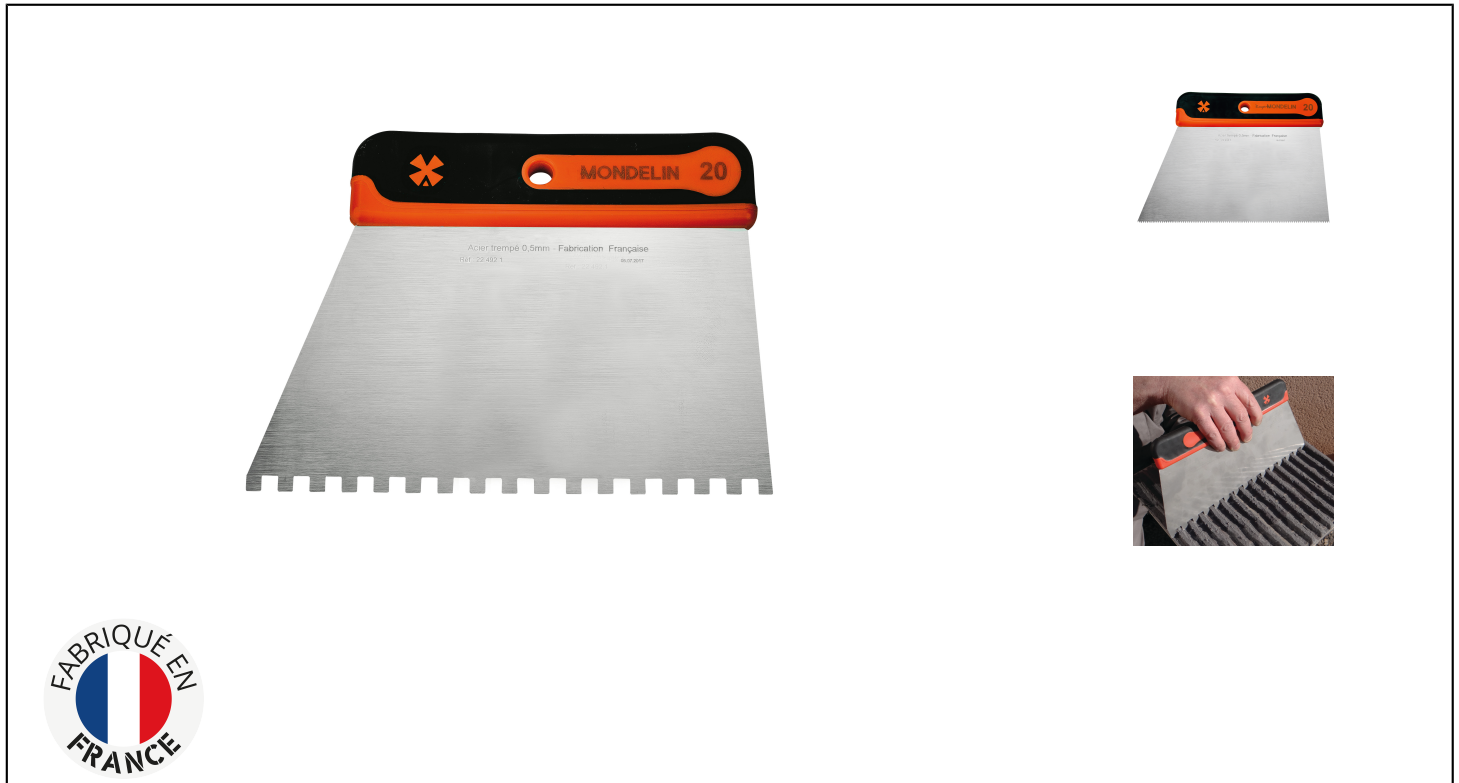

20 CM ADHESIVE SPREADER - BIMATERIAL HANDLE

Réf.: **224921**

Characteristics

Adhesive spreader with bi-material handle for a better ergonomomy.
High-quality varnished steel blade
Mounting with hook hole

Product data

Denture / Teeth	L mm	 g	Garantie (nb d'année) / G	Ref.		Code EAN
2,5 x 2,5 x 4	carrée	180		224941	5	3479132249415
6 x 6 x 6	carrée	180		224921	5	3479132249217
10 x 10 x 10	carrée	180		224961	5	3479132249613
7 x 5	larges pointues	180		224951	5	3479132249514
2,5 x 4	fines pointues	180		224931	5	3479132249316