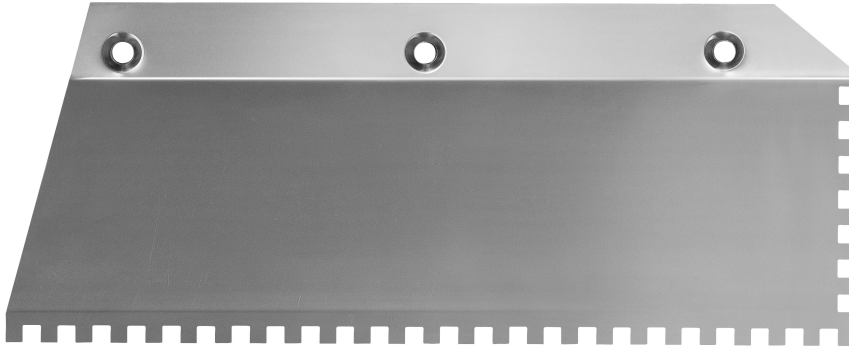

SPARE BLADE FOR ERGOLAME® FACADE Réf.: **227931**

Characteristics

60cm toothed blade
Easy to change with a spanner

Product data

Denture / Teeth	L mm	 g	Garantie (nb d'année) / G	Ref.		Code EAN
8 x 9 - pointue	600	330		227921	1	3479132279214
8 x 8 x 8 - carrée	600	330		227931	1	3479132279313