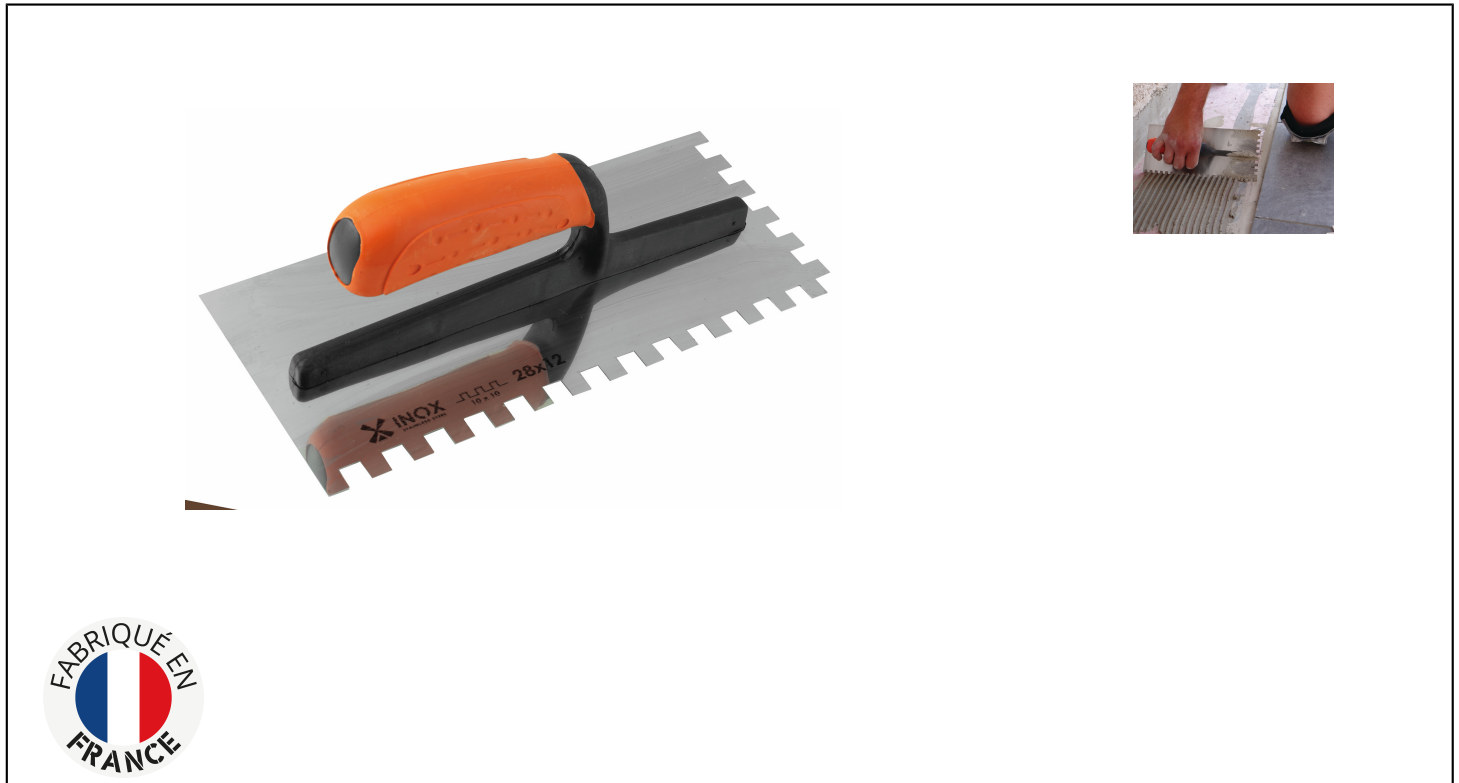

PLATOIR FIBRE DE VERRE DENTÉ CARRÉ Réf.: **231601**

Caractéristiques

- Le platoir denté possède une lame de 0,6mm qui est un compromis idéal entre rigidité et souplesse
- La monture en fibre de verre apporte souplesse et légèreté
- La lame en inox est dentée sur 2 côtés
- Poignée bimatière confortable
- Lame de 28x12cm
- Tous les platoirs dentés à colle sont livrés avec un étui pour protéger la lame et pour suspension sur broche

Données Produits

Denture mm / Teeth mm	 g	Garantie (nb d'année) / G	Ref.		Code EAN
6 x 6 x 6	340	2	231601	3	3479132316018
8 x 8 x 8	340	2	231641	3	3479132316414
10 x 10 x 10	340	2	231611	3	3479132316117
12 x 12 x 12	340	2	231651	3	3479132316513
15 x 15 x 15	340	2	231661	3	3479132316612