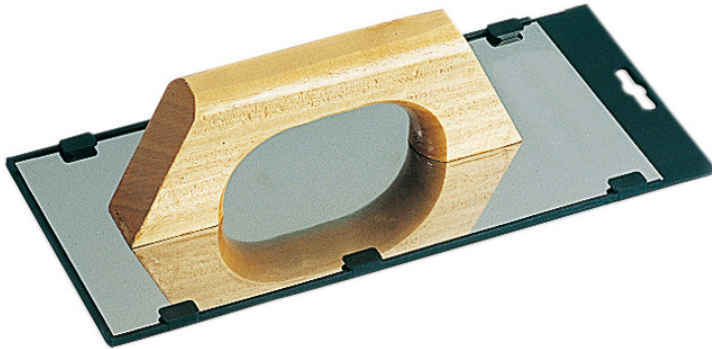

SPREADER - SPANISH-STYLE WOODEN HANDLE Réf.: 231831

Characteristics

Wooden handle

Product data

L x l cm	lame biseautée mm / blade biseautée mm	Épaisseur de lame mm / Blade thickness mm	 g	Garantie (nb d'année) / G	Ref.		Code EAN
28 x 12	biseautée	0,6	319		231841	5	3479132318418
30 x 14		0,7	400		231831	5	3479132318319