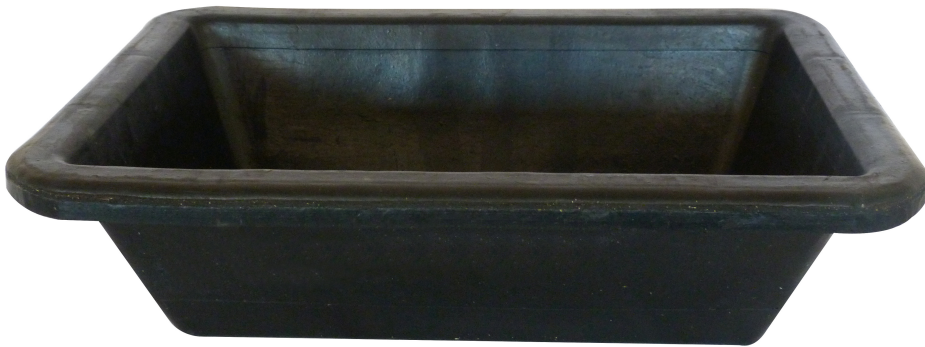

RUBBER MASON'S TROUGH Réf.: 343100

Characteristics

Vulcanized rubber
 Long life
 Withstands extreme construction site conditions

Product data

L / Capacity L	Dim mm	 g	Ref.		Code EAN
10	460 x 315 x 130	1510	343100	5	3479133431000
20	585 x 410 x 150	2600	343200	5	3479133432007
30	615 x 465 x 160	4410	343300	5	3479133433004
40	690 x 500 x 185	6200	343400	5	3479133434001