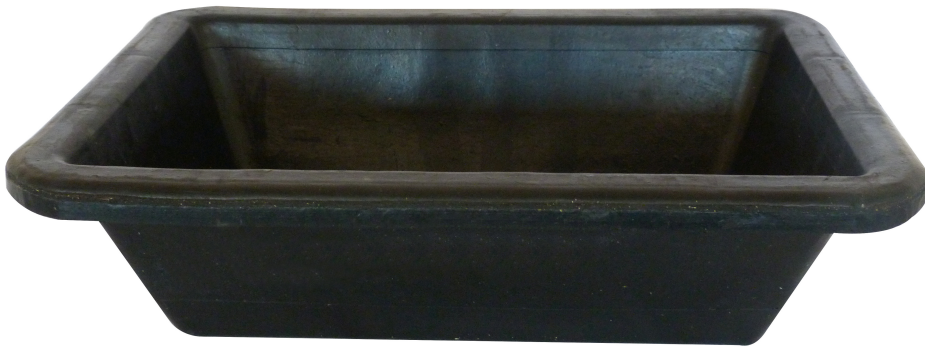

**AUGE DE MAÇON CAOUTCHOUC Réf.: 343100****Caractéristiques**

En caoutchouc vulcanisé  
Grande durée de vie  
Résiste aux conditions extrêmes des chantiers

**Données Produits**

L / Capacity L	Dim mm	 g	Ref.		Code EAN
10	460 x 315 x 130	1510	343100	5	3479133431000
20	585 x 410 x 150	2600	343200	5	3479133432007
30	615 x 465 x 160	4410	343300	5	3479133433004
40	690 x 500 x 185	6200	343400	5	3479133434001