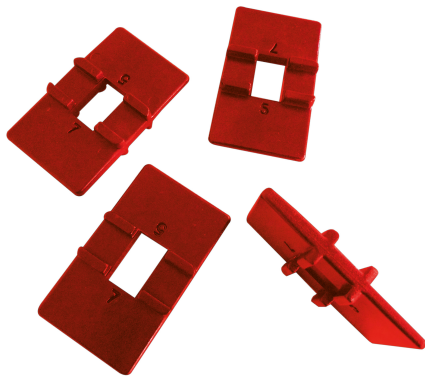

REVERSIBLE WEDGES FOR BLADE INSTALLER Réf.: 403011

Caracteristics

Kit of 4 reversible wedges for terrace blade installation

2 models:

-gaps 4/6 mm

- spacings 5/7 mm

Product data

Pour espaces de mm	 kg	Garantie (nb d'année) / G	Ref.		Code EAN
4 -> 6	30		403011	1	3479134030110