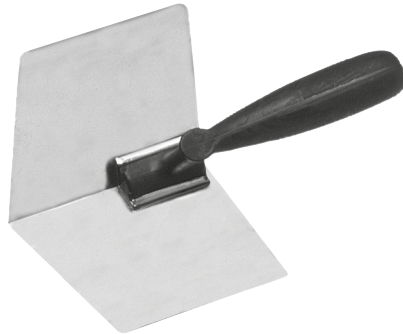

TRUELLE D'ANGLE INTÉRIEUR SOUPLE Réf.: 502180

Caractéristiques

Lame souple inox de 0,4mm

Idéale pour les plaquistes : la souplesse de la lame évite l'arrachement de la bande à joint dans les angles

Poignée monobloc ergonomique facile à nettoyer

Données Produits

Dim. cm	Angle	 g	Garantie (nb d'année) / G	Ref.		Code EAN
200 x 120	103°	153	2	502180	1	3479135021803

NOVALIA SAS
 2 rue de Bergognon 42500
 LE CHAMBON FEUGEROLLES
 FRANCE
www.novalia.pro